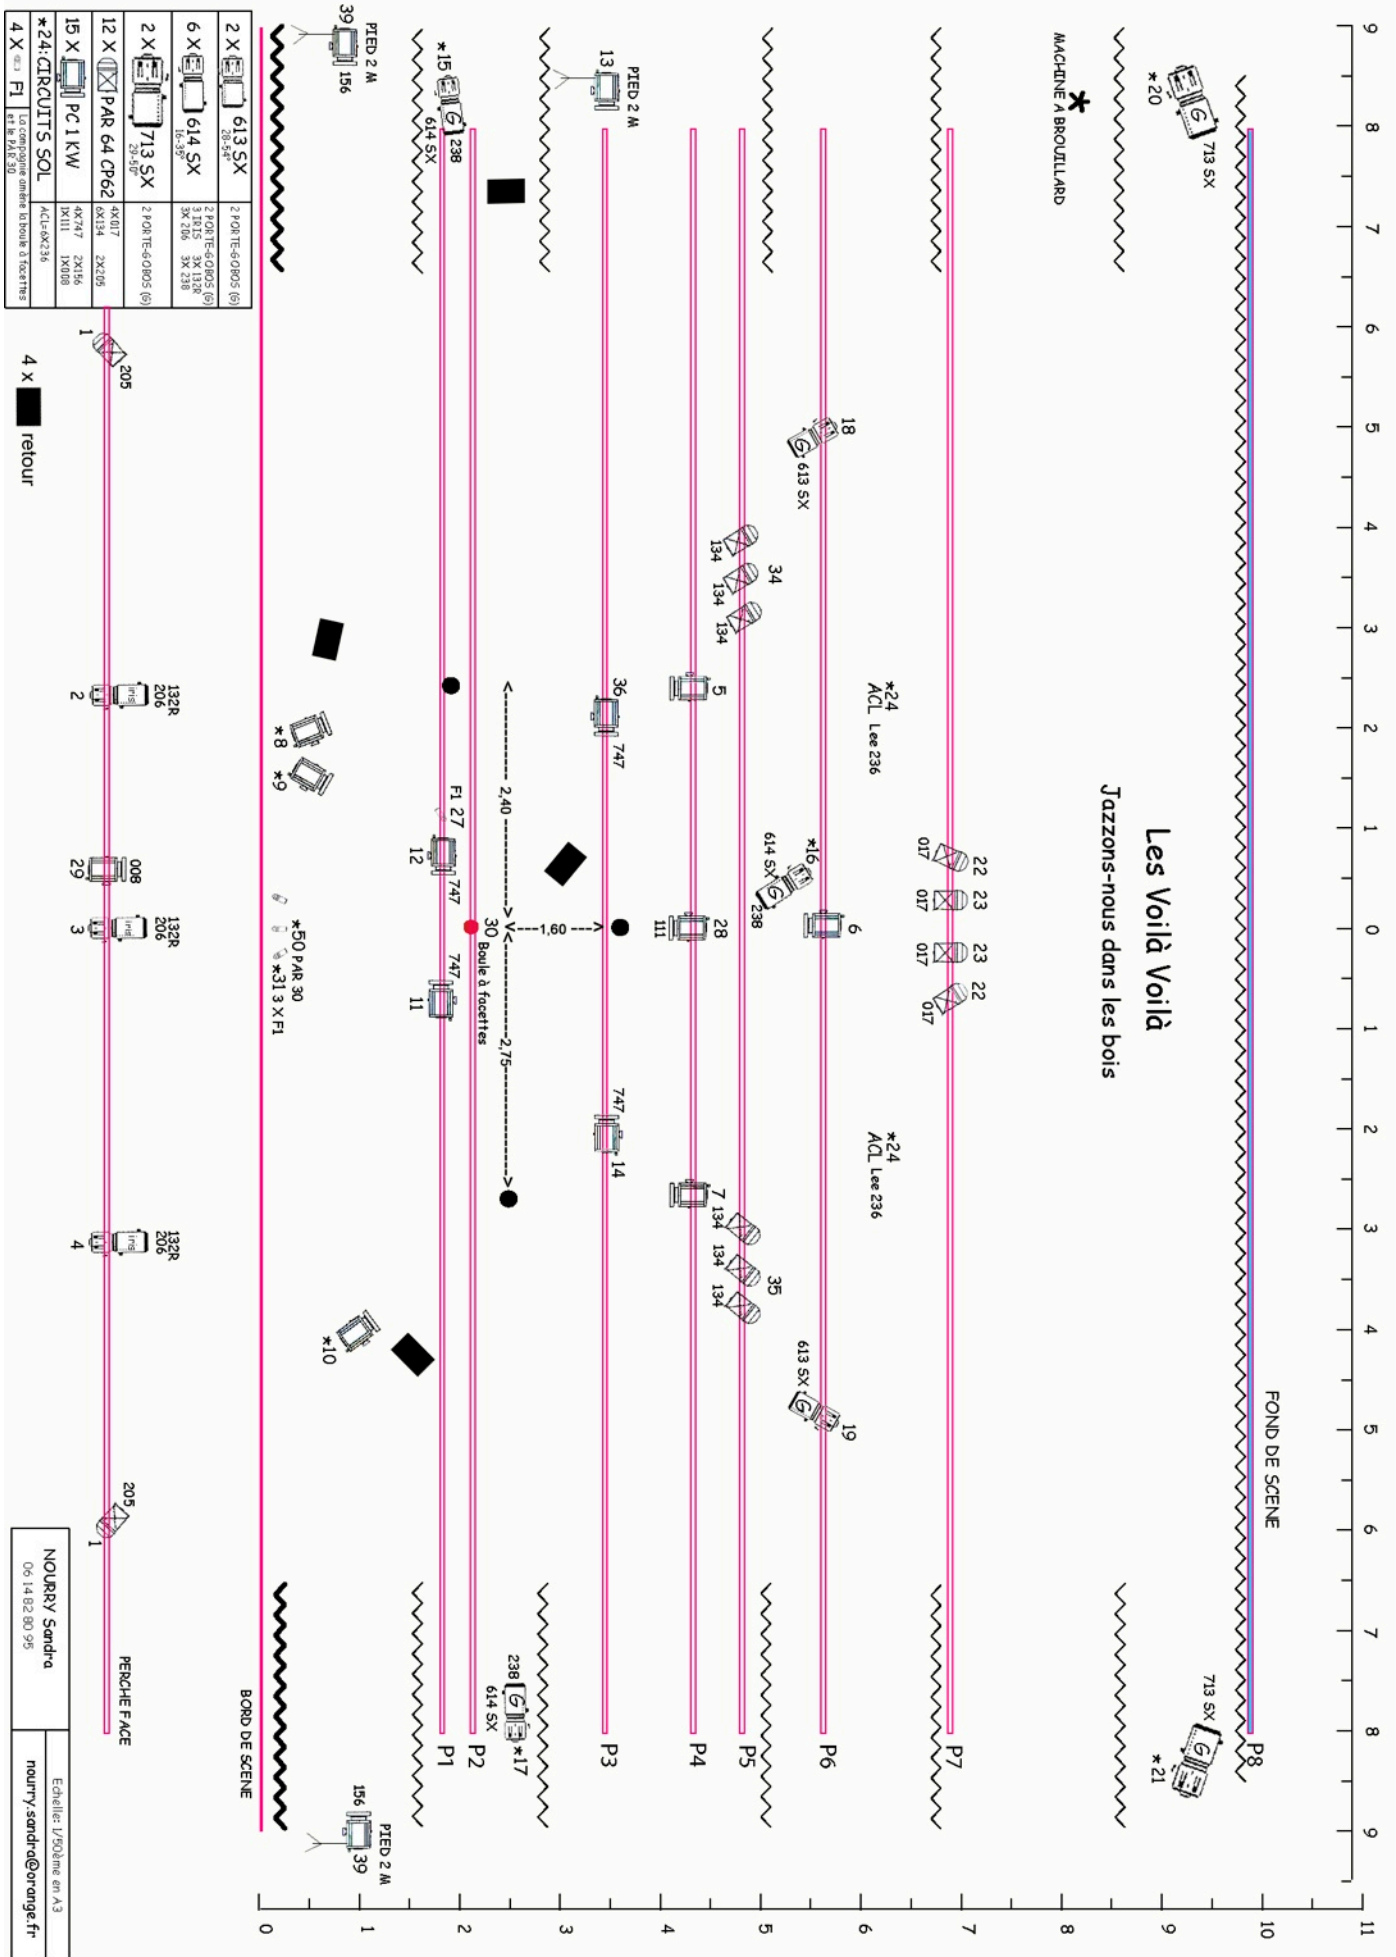

CONTACTS :

Régie lumière :

SANDRA NOURRY 06 14 82 80 95 / nourry.sandra@orange.fr

Régie de tournée et direction artistique :

CEDRIC LEVAIRE 06 73 12 58 60 / contact@lesvoilavoila.com

Chargée de production :

CLAUDIE BERTIN 06 60 55 86 81 / claudie@lesvoilavoila.com

Pr voir :

- 1 CONSOLE LUMIERE type AVAB et un pilotage de la lumi re salle par la console
- 1 MACHINE   BROUILLARD ou des sels (PAS de machine   fum e)
- Les ACL sont au sol, en fond de sc ne, r gl s en  ventail.